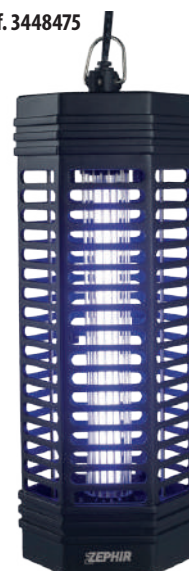

Ref. 3448484

**SUPER  
PREZZO**

€19,90 -15%

€16,90

ELETTROINSETTICIDA

- Lampada attinica 6 W
- Verticale
- Cassetto raccogli insetti estraibile
- 11,5x11,5xh32 cm

Ref. 3448475

SOLO